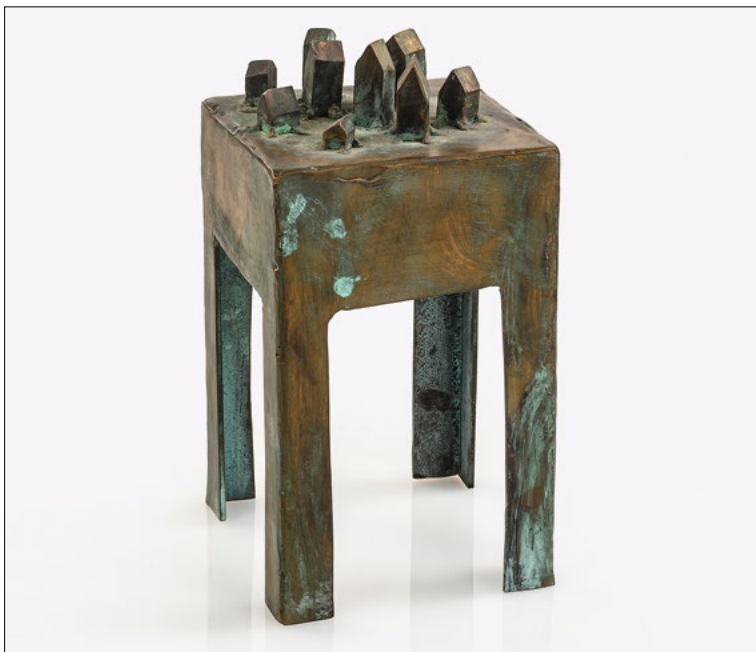

GREET HELSEN

Bilder

BASILIUS KLEINHANS

Plastiken

GREET HELSEN  
„Licht, Luft, Wasser“, Acryl auf Leinwand, 140 x 110 cm, 2023

GREET HELSEN  
„Auf Wolken“, Acryl auf Leinwand, 118 x 80 cm, 2023

GALERIE MODERNE

# Einladung

---

BASILIUS KLEINHANS  
„Haus im Haus“, Bronze vergoldet, 40 x 34 x 34 cm, 2022

BASILIUS KLEINHANS  
„Insel“, Bronze, 26 x 14 x 14 cm, 2012

GREET HELSEN  
Bilder auf Leinwand

BASILIUS KLEINHANS  
Plastiken

16.3. – 26.5.2024

Am ersten Tag der Ausstellung,  
Samstag, 16.3.2024

ist die GALERIE MODERNE  
von 14.00 – 17.00 Uhr geöffnet.

BASILIUS KLEINHANS ist in dieser Zeit anwesend  
und freut sich, zusammen mit dem Galerieteam,  
auf nette Gespräche.